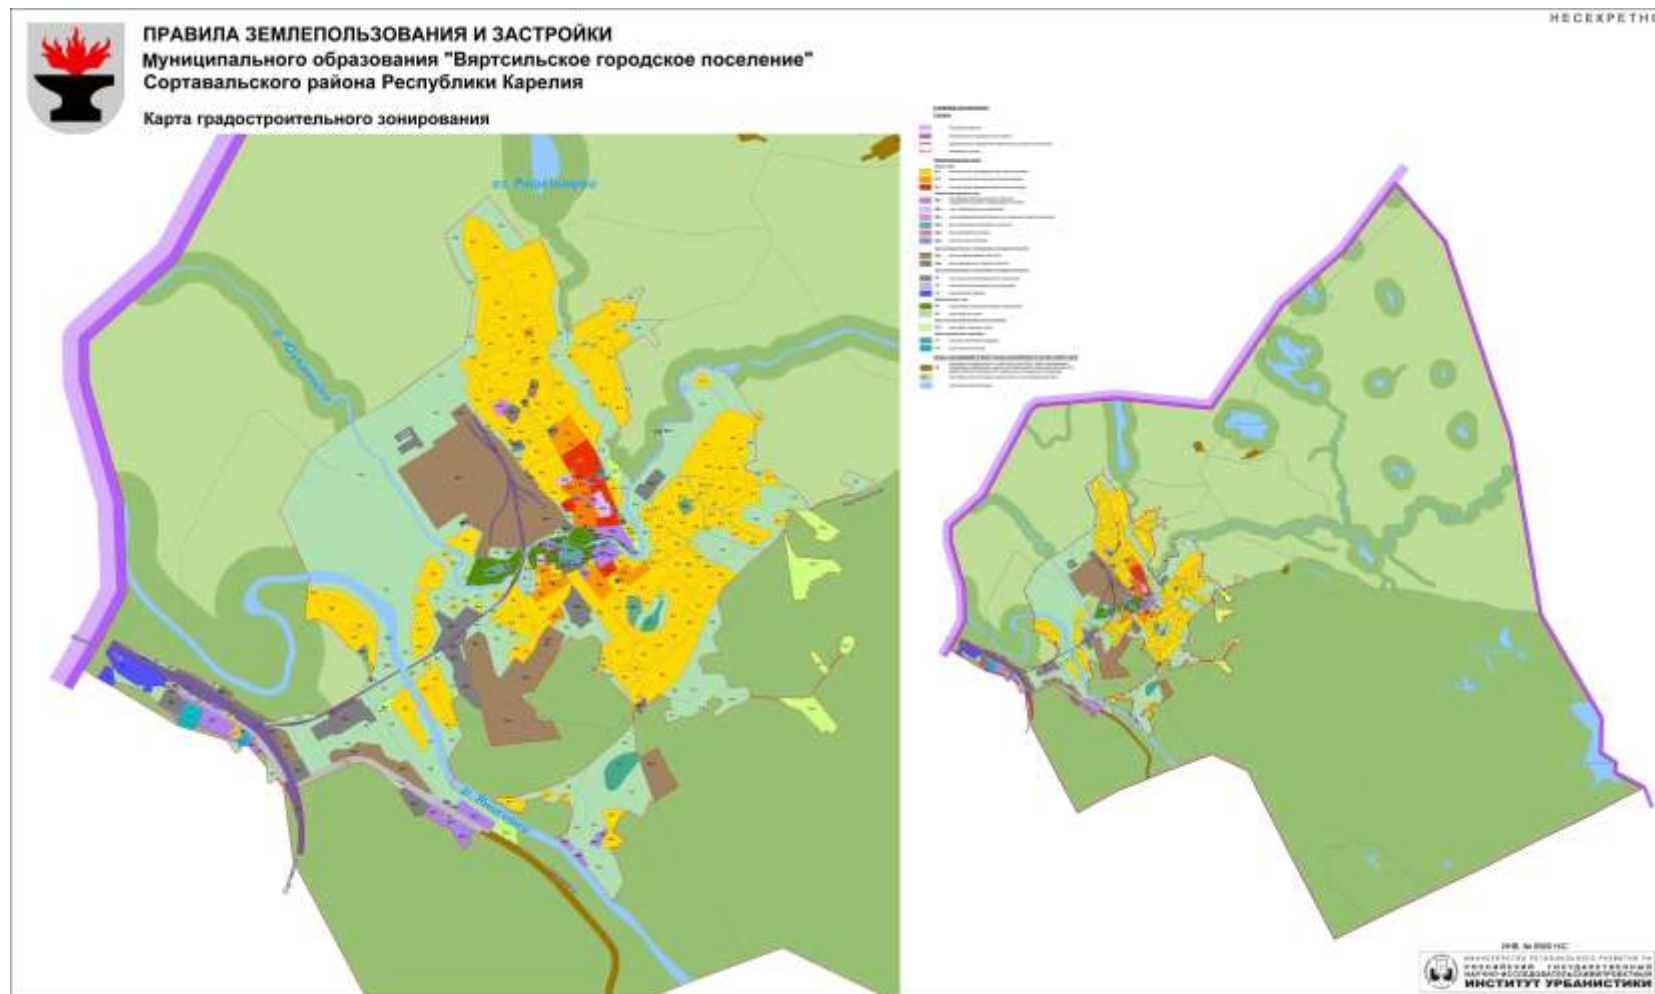

Приложение № 1
к решению Совета Сортавальского муниципального района
«О внесении изменения в правила землепользования и застройки
Вяртсильского городского поселения»
от 16 июля 2021г. № 16

Карта градостроительного зонирования муниципального образования «Вяртсильское городское поселение»