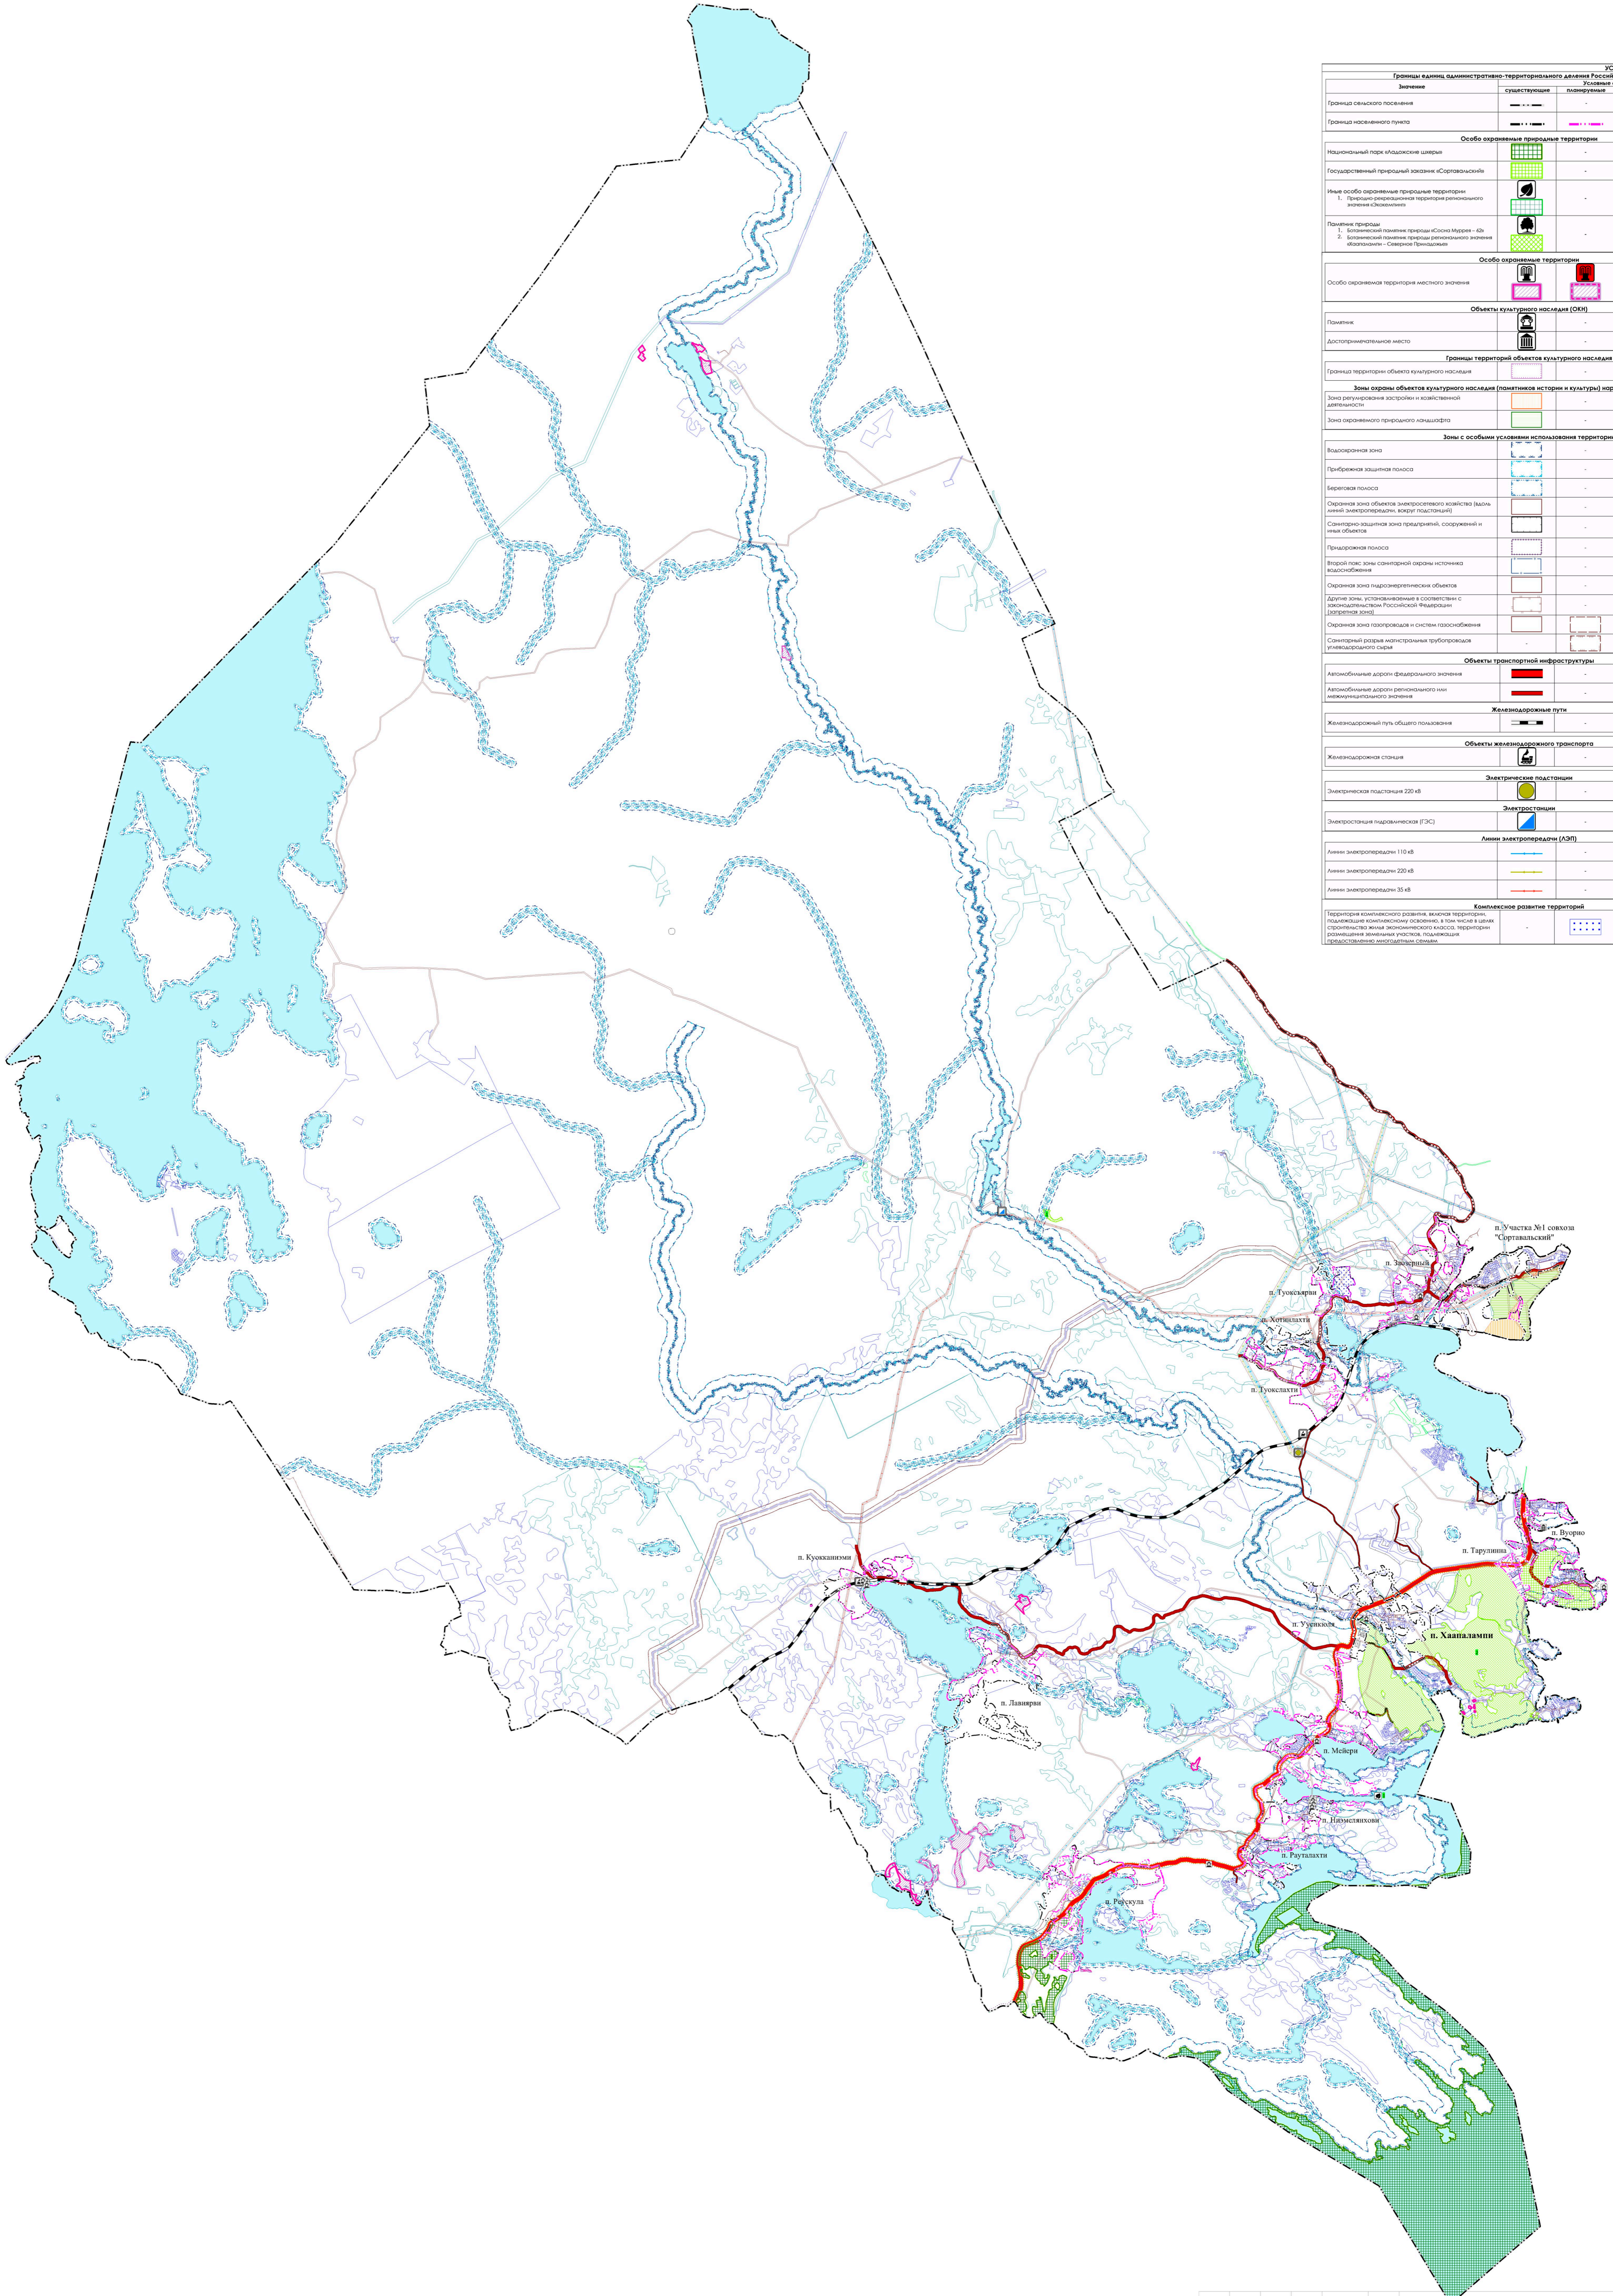

ГЕНЕРАЛЬНЫЙ ПЛАН ХААПЛАМПИНСКОГО СЕЛЬСКОГО ПОСЕЛЕНИЯ СОРТАВАЛЬСКОГО МУНИЦИПАЛЬНОГО РАЙОНА РЕСПУБЛИКИ КАРЕЛИЯ
Карта границ населенных пунктов, входящих в состав поселения

Значение	УСЛОВНЫЕ ОБОЗНАЧЕНИЯ			
	структурные	планировочные	реконструкции	инвентаризация
Границы сельского поселения	— — — — —			
Границы населенного пункта	— — — — —			
Особо охраняемые природные территории				
Национальный парк «Иидокские шхеры»				
Государственный природный заказник «Сортавалский»				
Иные особо охраняемые природные территории:				
1. Парки санаториев на территории регионального заказника «Сортавалский»				
2. Парки санаториев на территории регионального заказника «Сортавалский»				
3. Парки санаториев на территории регионального заказника «Сортавалский»				
Особо охраняемые территории				
Особо охраняемая территория местного значения				
Объекты культурного наследия (ОКН)				
Памятник				
Достопримечательное место				
Границы территорий объектов культурного наследия				
Границы территории объекта культурного наследия				
Зоны охраны объектов культурного наследия (памятников истории и культуры) народов Российской Федерации				
Зона регулирования застройки и хозяйственной деятельности				
Зона охраняемого природного ландшафта				
Зоны с особыми условиями использования территорий				
Водозащитная зона				
Прибрежная защитная полоса				
Береговая полоса				
Охранная зона объектов электросетевого хозяйства (зданий линий электропередачи, вокруг подстанций)				
Санитарно-защитная зона предприятий, сооружений и иных объектов				
Придорожная полоса				
Вдоль лесной зоны санитарной охраны источника водоснабжения				
Охранная зона гидроэнергетических объектов				
Другие зоны, устанавливаемые в соответствии с законодательством Российской Федерации (защитная зона)				
Охранная зона газопроводов и систем газоснабжения				
Санитарная охрана неканализованных трубопроводов коммунального назначения				
Объекты транспортной инфраструктуры				
Автомобильные дороги федерального значения				
Автомобильные дороги регионального или межмуниципального значения				
Железнодорожные пути				
Железнодорожный путь общего пользования				
Объекты железнодорожного транспорта				
Железнодорожная станция				
Электростанции				
Электростанция 220 кВ				
Электростанция гидроэлектростанция (ГЭС)				
Линии электропередачи (ЛЭП)				
Линии электропередачи 110 кВ				
Линии электропередачи 220 кВ				
Линии электропередачи 35 кВ				
Комплексное развитие территорий				
Территория комплексного развития, включая территории подведения коммунального назначения, в том числе в целях предоставления жилья жилищного класса, территории размещения земельных участков, подлежащих предоставлению на условиях аренды				