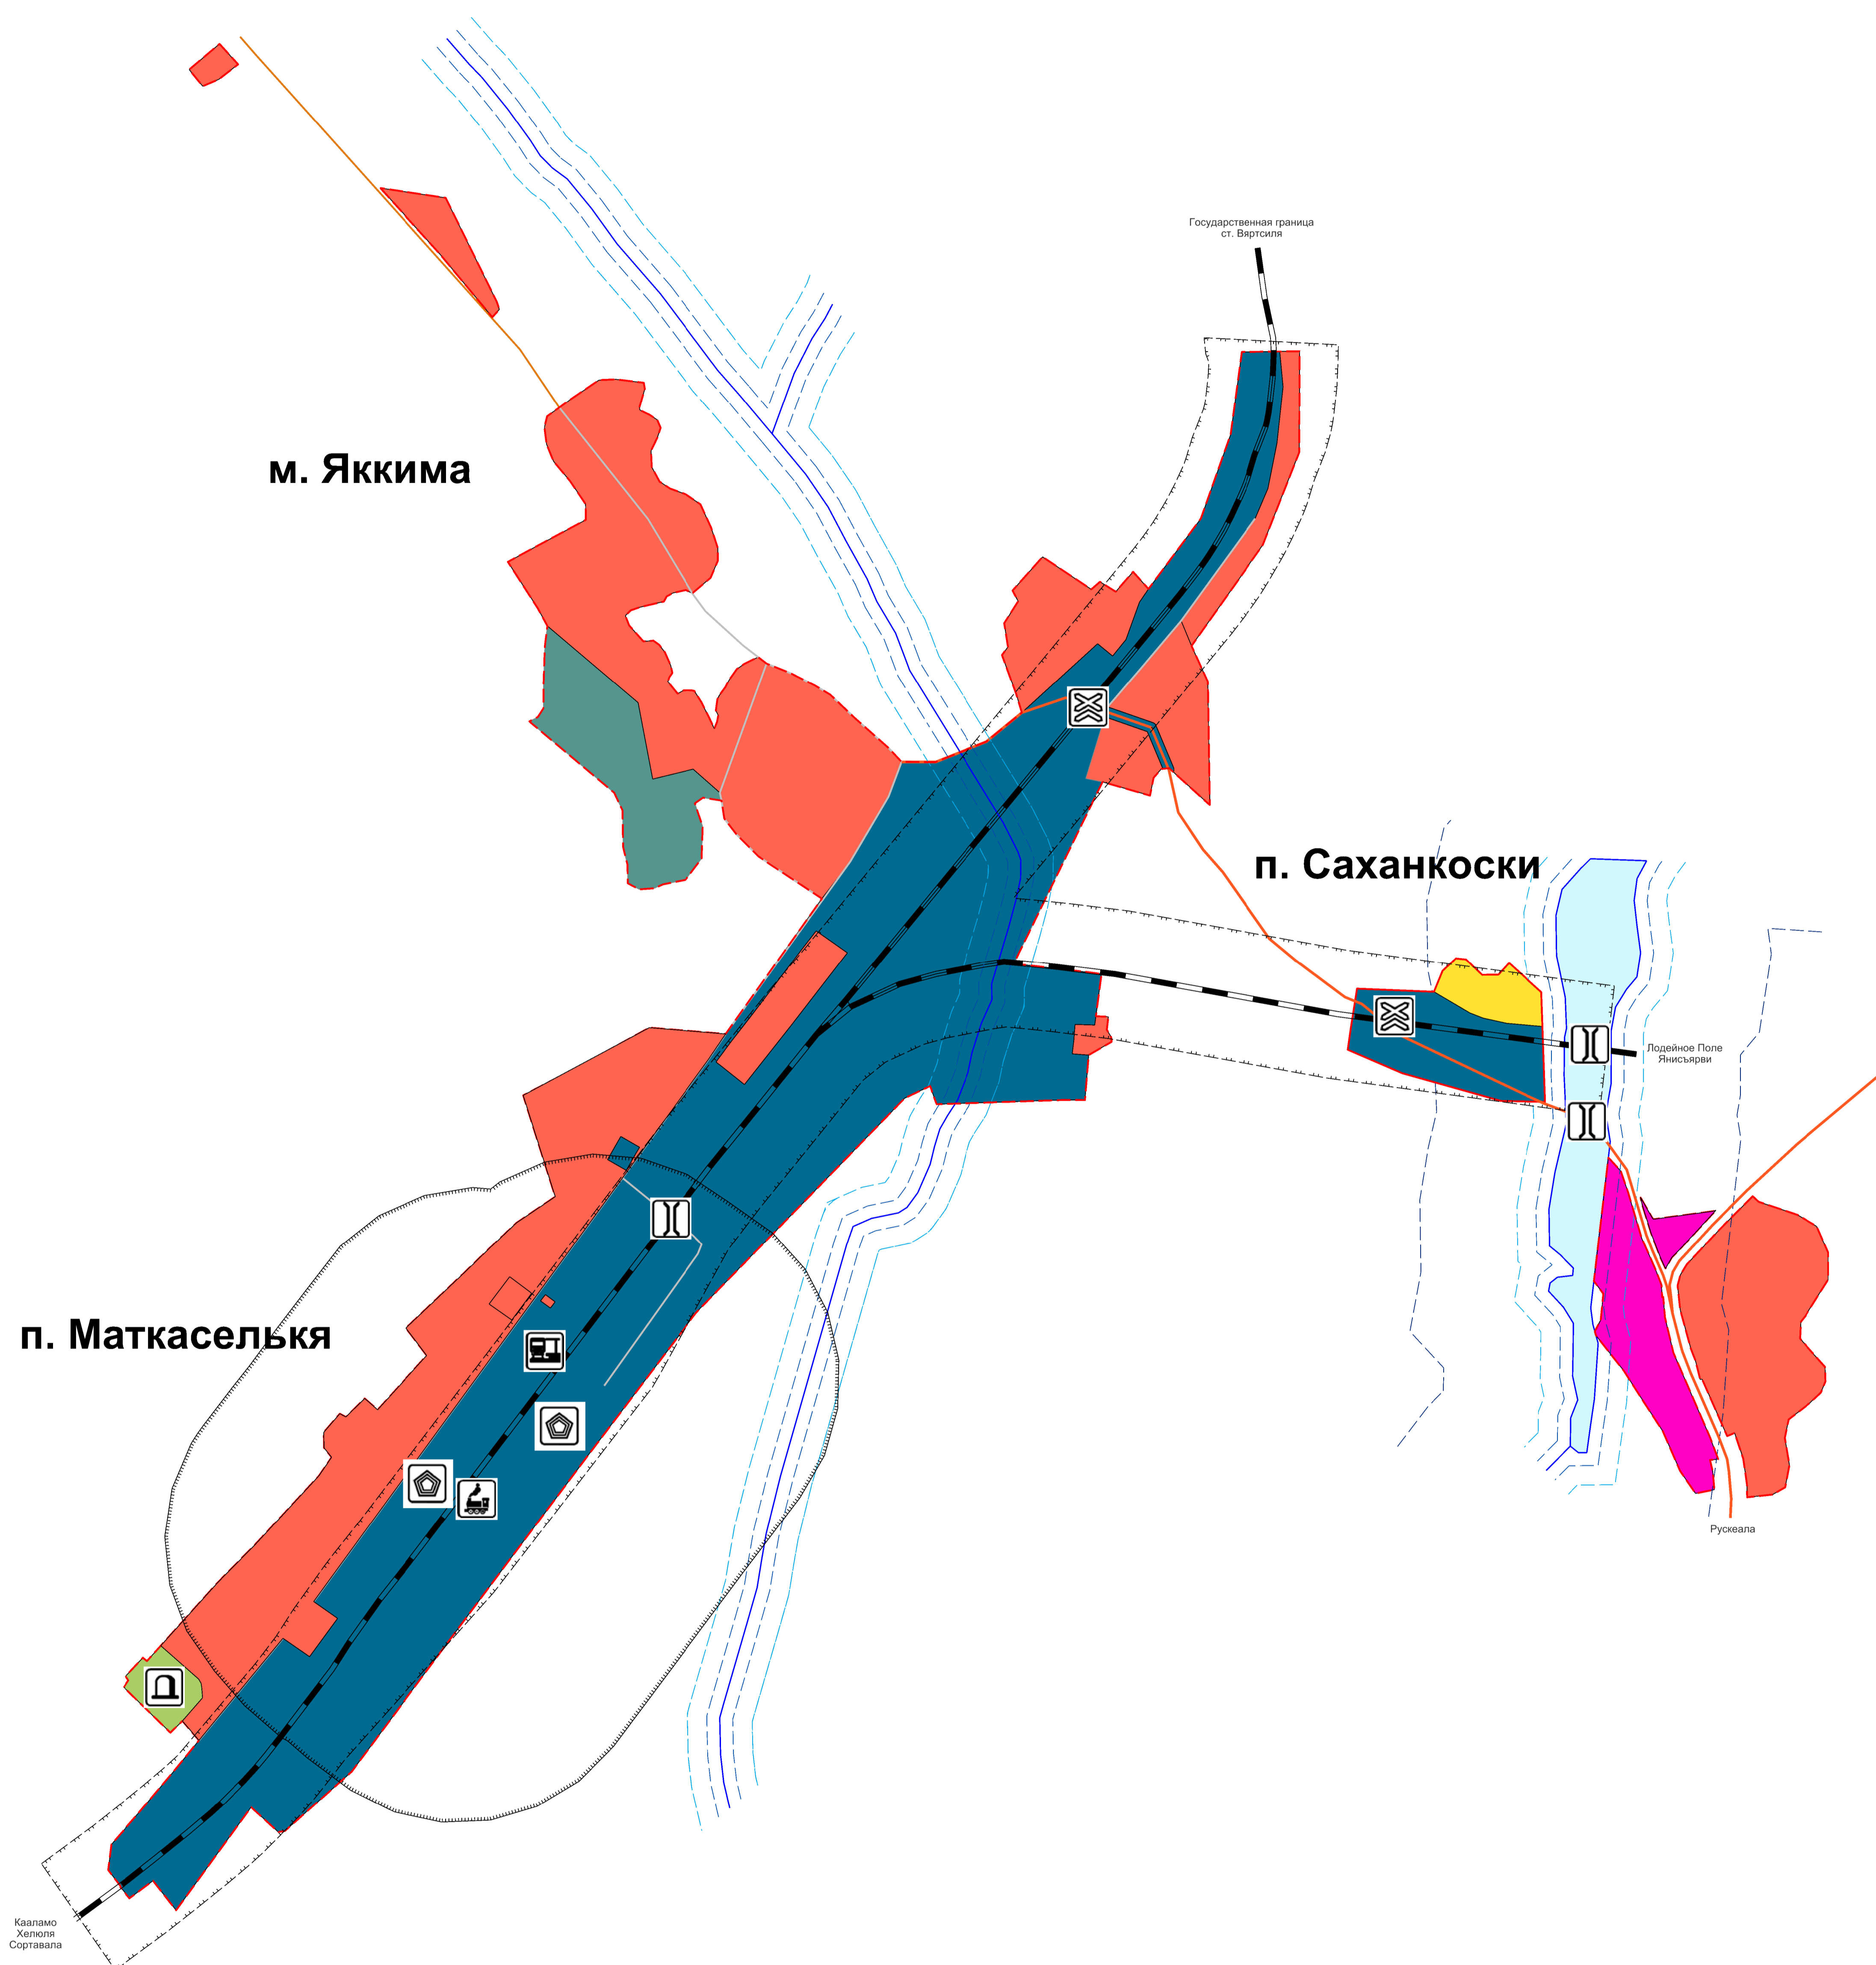

Республика Карелия Сортавальский район  
**Генеральный план**  
 Кааламского сельского поселения  
 Карта функционального зонирования  
 территории п. Маткаселькя, м. Яккима, п. Саханкоски М 1:5000  
 Приложение 7

**Условные обозначения:**

**Территориальные границы**

- граница населенного пункта
- граница населенного пункта (планируемая)

**Функциональные зоны**

- жилая зона
- общественно-деловая зона
- зона транспортной инфраструктуры
- зоны рекреационного назначения
- зоны специального назначения
- зона акваторий

**Зоны с особыми условиями использования территории**

- санитарно-защитная зона
- водоохранная зона
- прибрежная защитная полоса водного объекта
- береговая полоса
- санитарный разрыв

**Линейные объекты**

**Иные объекты и территории**

- поверхностные водные объекты

**Объекты капитального строительства**

- Вокзал станции Маткаселькя
- Железнодорожная станция Маткаселькя
- Погрузочная площадка станции Маткаселькя
- Железнодорожный переезд
- Мостовое сооружение
- Кладбище