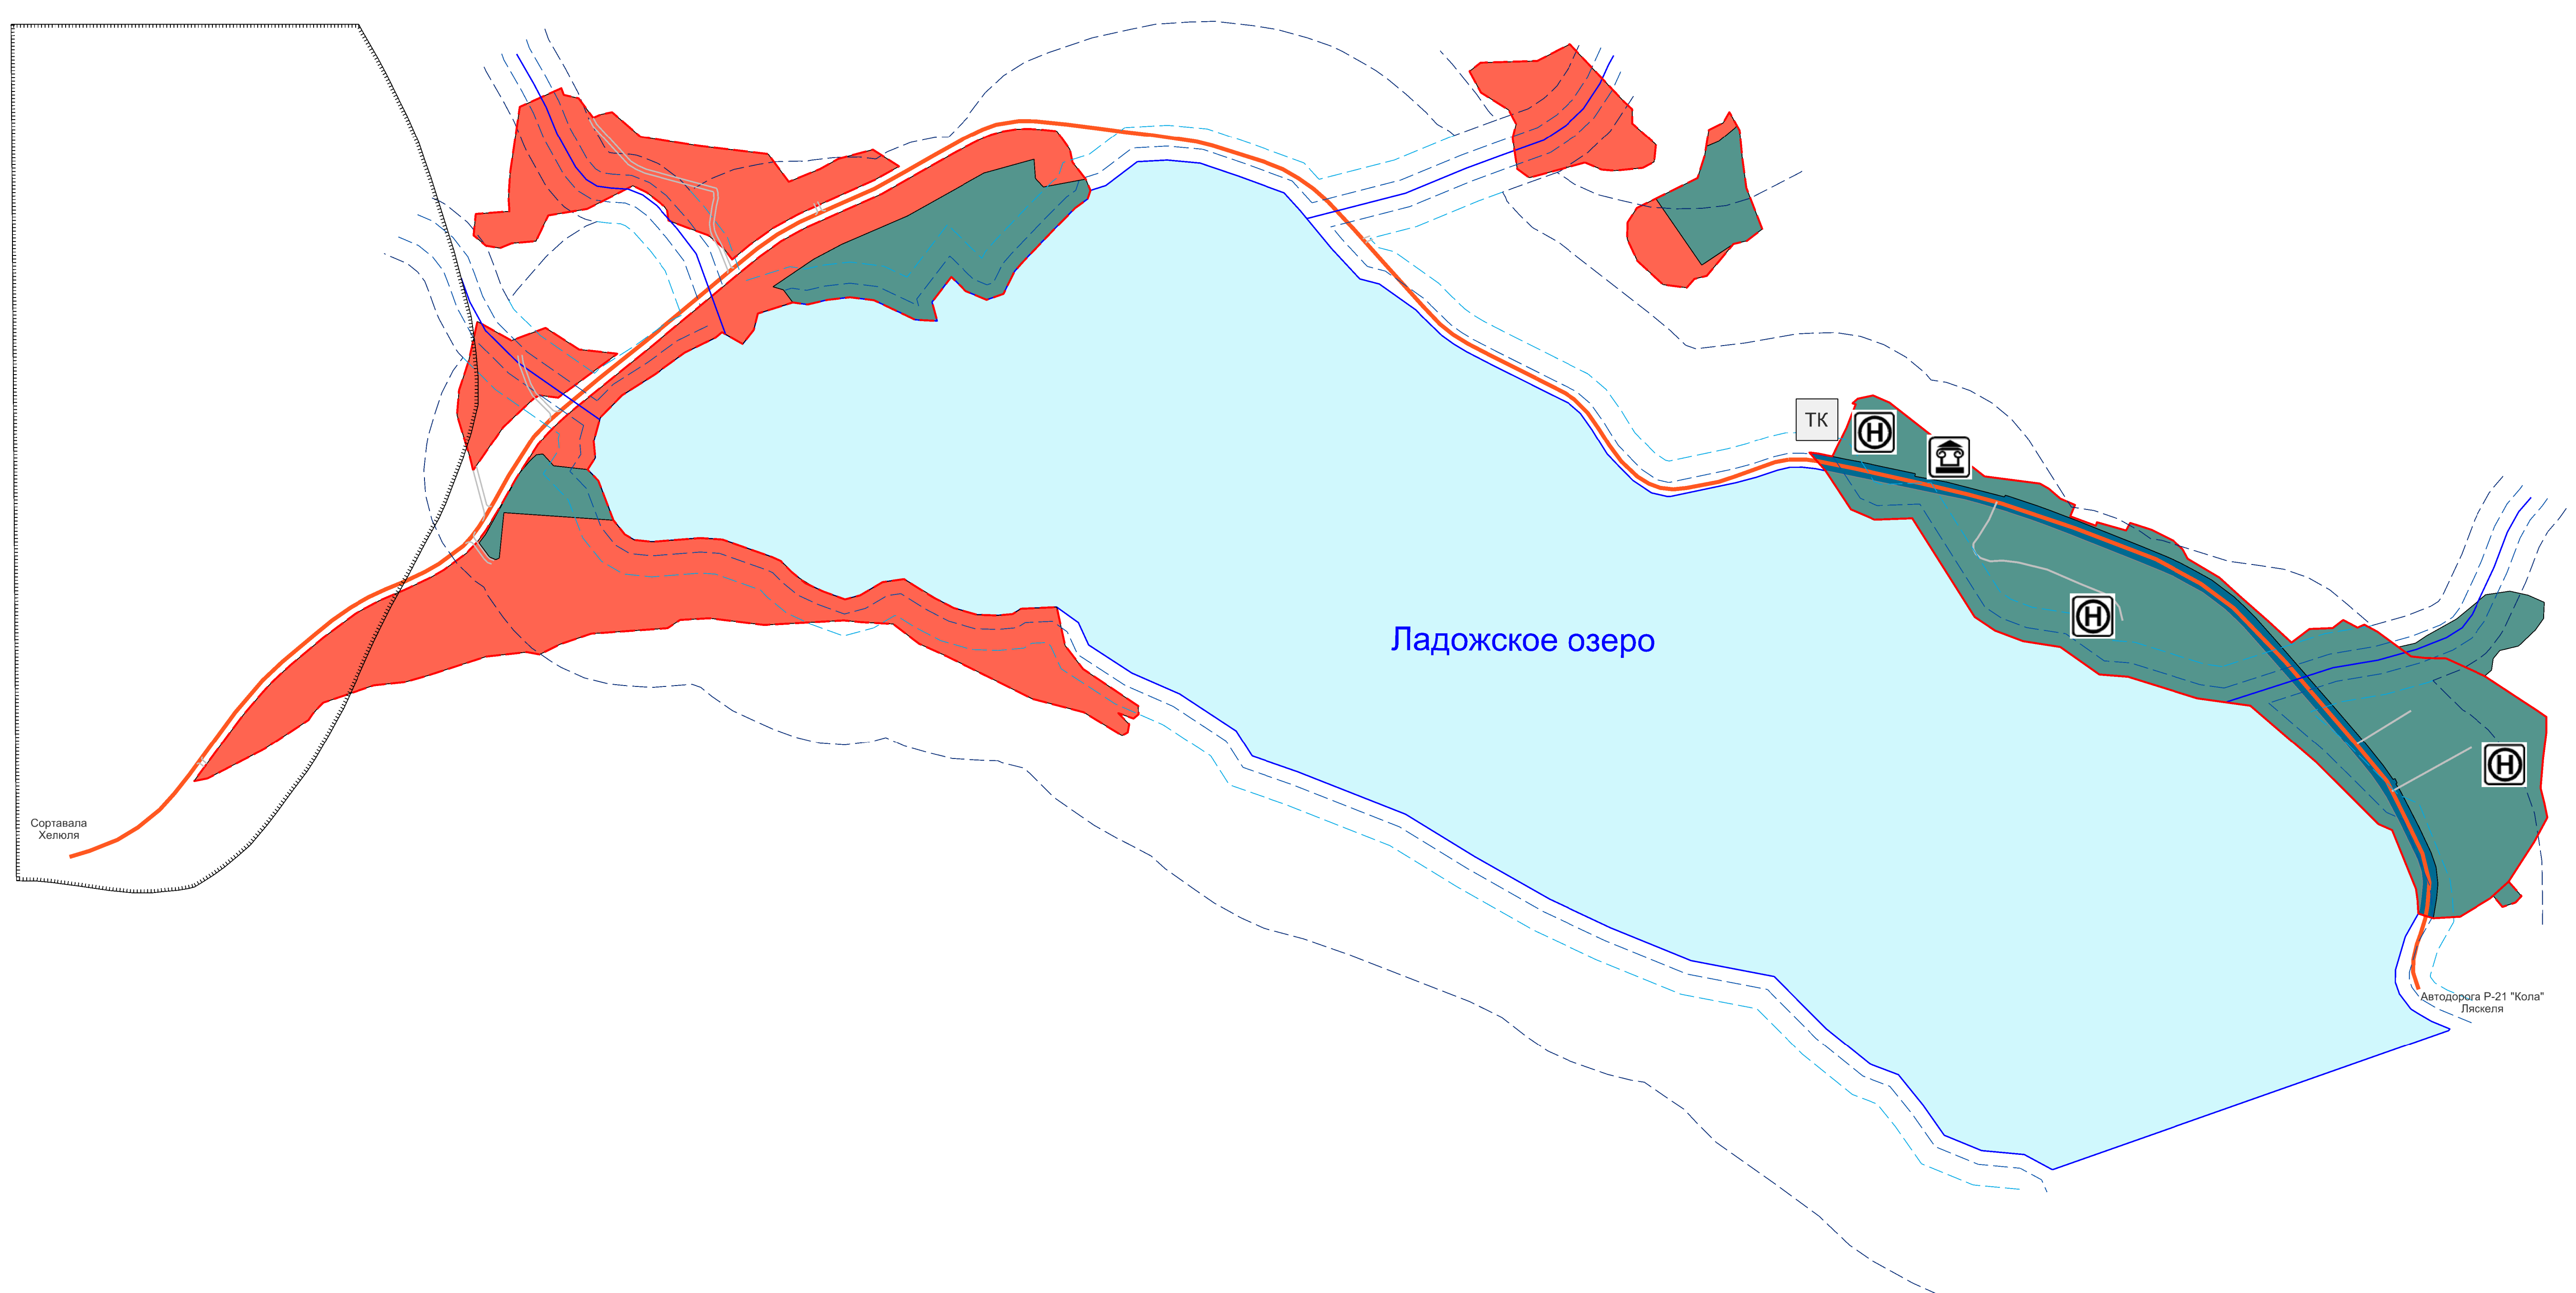

п. Кирьявалахти

Условные обозначения:

Территориальные границы

- граница населенного пункта
- граница населенного пункта (планируемая)

Функциональные зоны

- жилая зона
- зона транспортной инфраструктуры
- зоны рекреационного назначения
- зона акваторий

Зоны с особыми условиями использования территории

- санитарно-защитная зона
- водоохранная зона
- прибрежная защитная полоса водного объекта
- береговая полоса

Линейные объекты

- автомобильная дорога федерального значения А-121 "Сортавала" Санкт-Петербург - Сортавала - автодорога Р-21 "Кола"
- улично-дорожная сеть

Иные объекты и территории

- поверхностные водные объекты

Объекты капитального строительства

- Объект архитектуры: Дача аптекаря Яскеляйнена, архитектор Бломстедт
- База отдыха
- Туристский комплекс «Дом композиторов» (ТК)