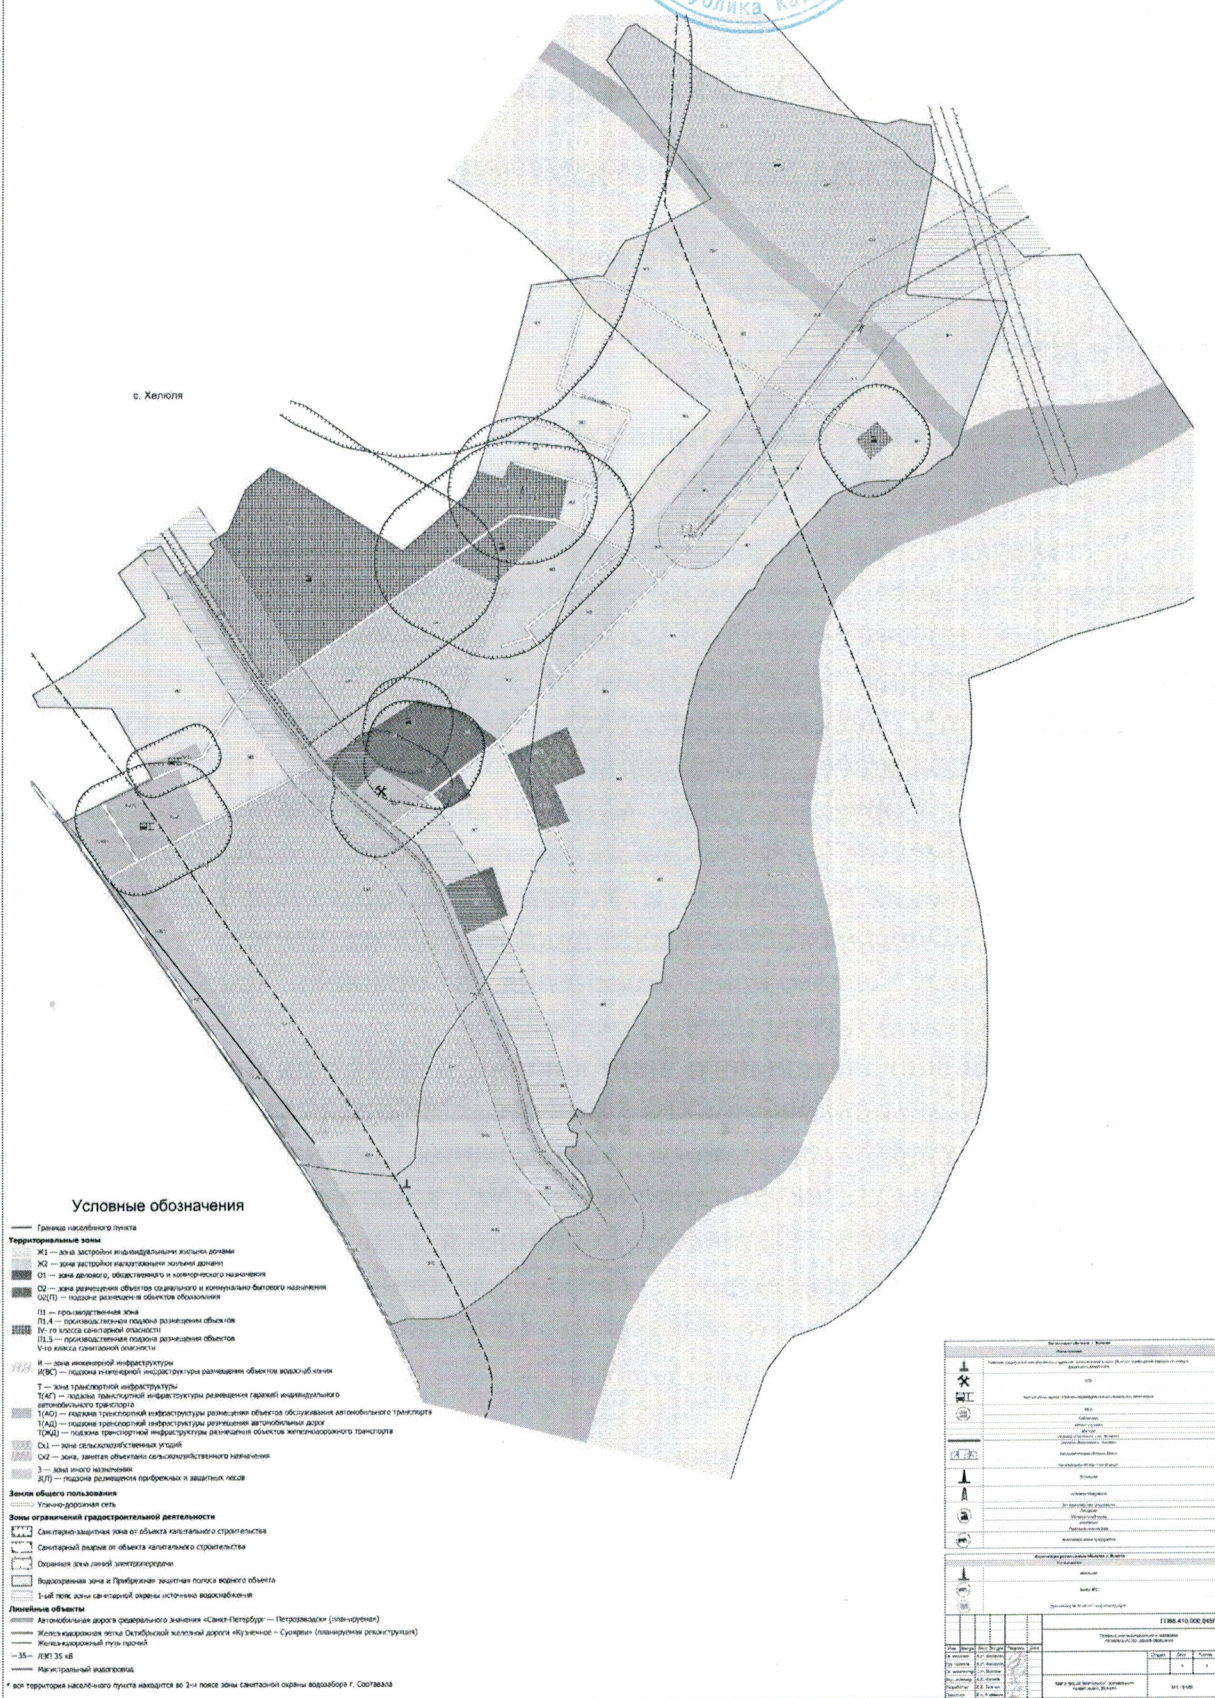

Правила землепользования и застройки
Хелюльского городского поселения
СОРТАВАЛЬСКОГО МУНИЦИПАЛЬНОГО РАЙОНА
РЕСПУБЛИКИ КАРЕЛИЯ

Карта градостроительного зонирования территории с. Хелюля