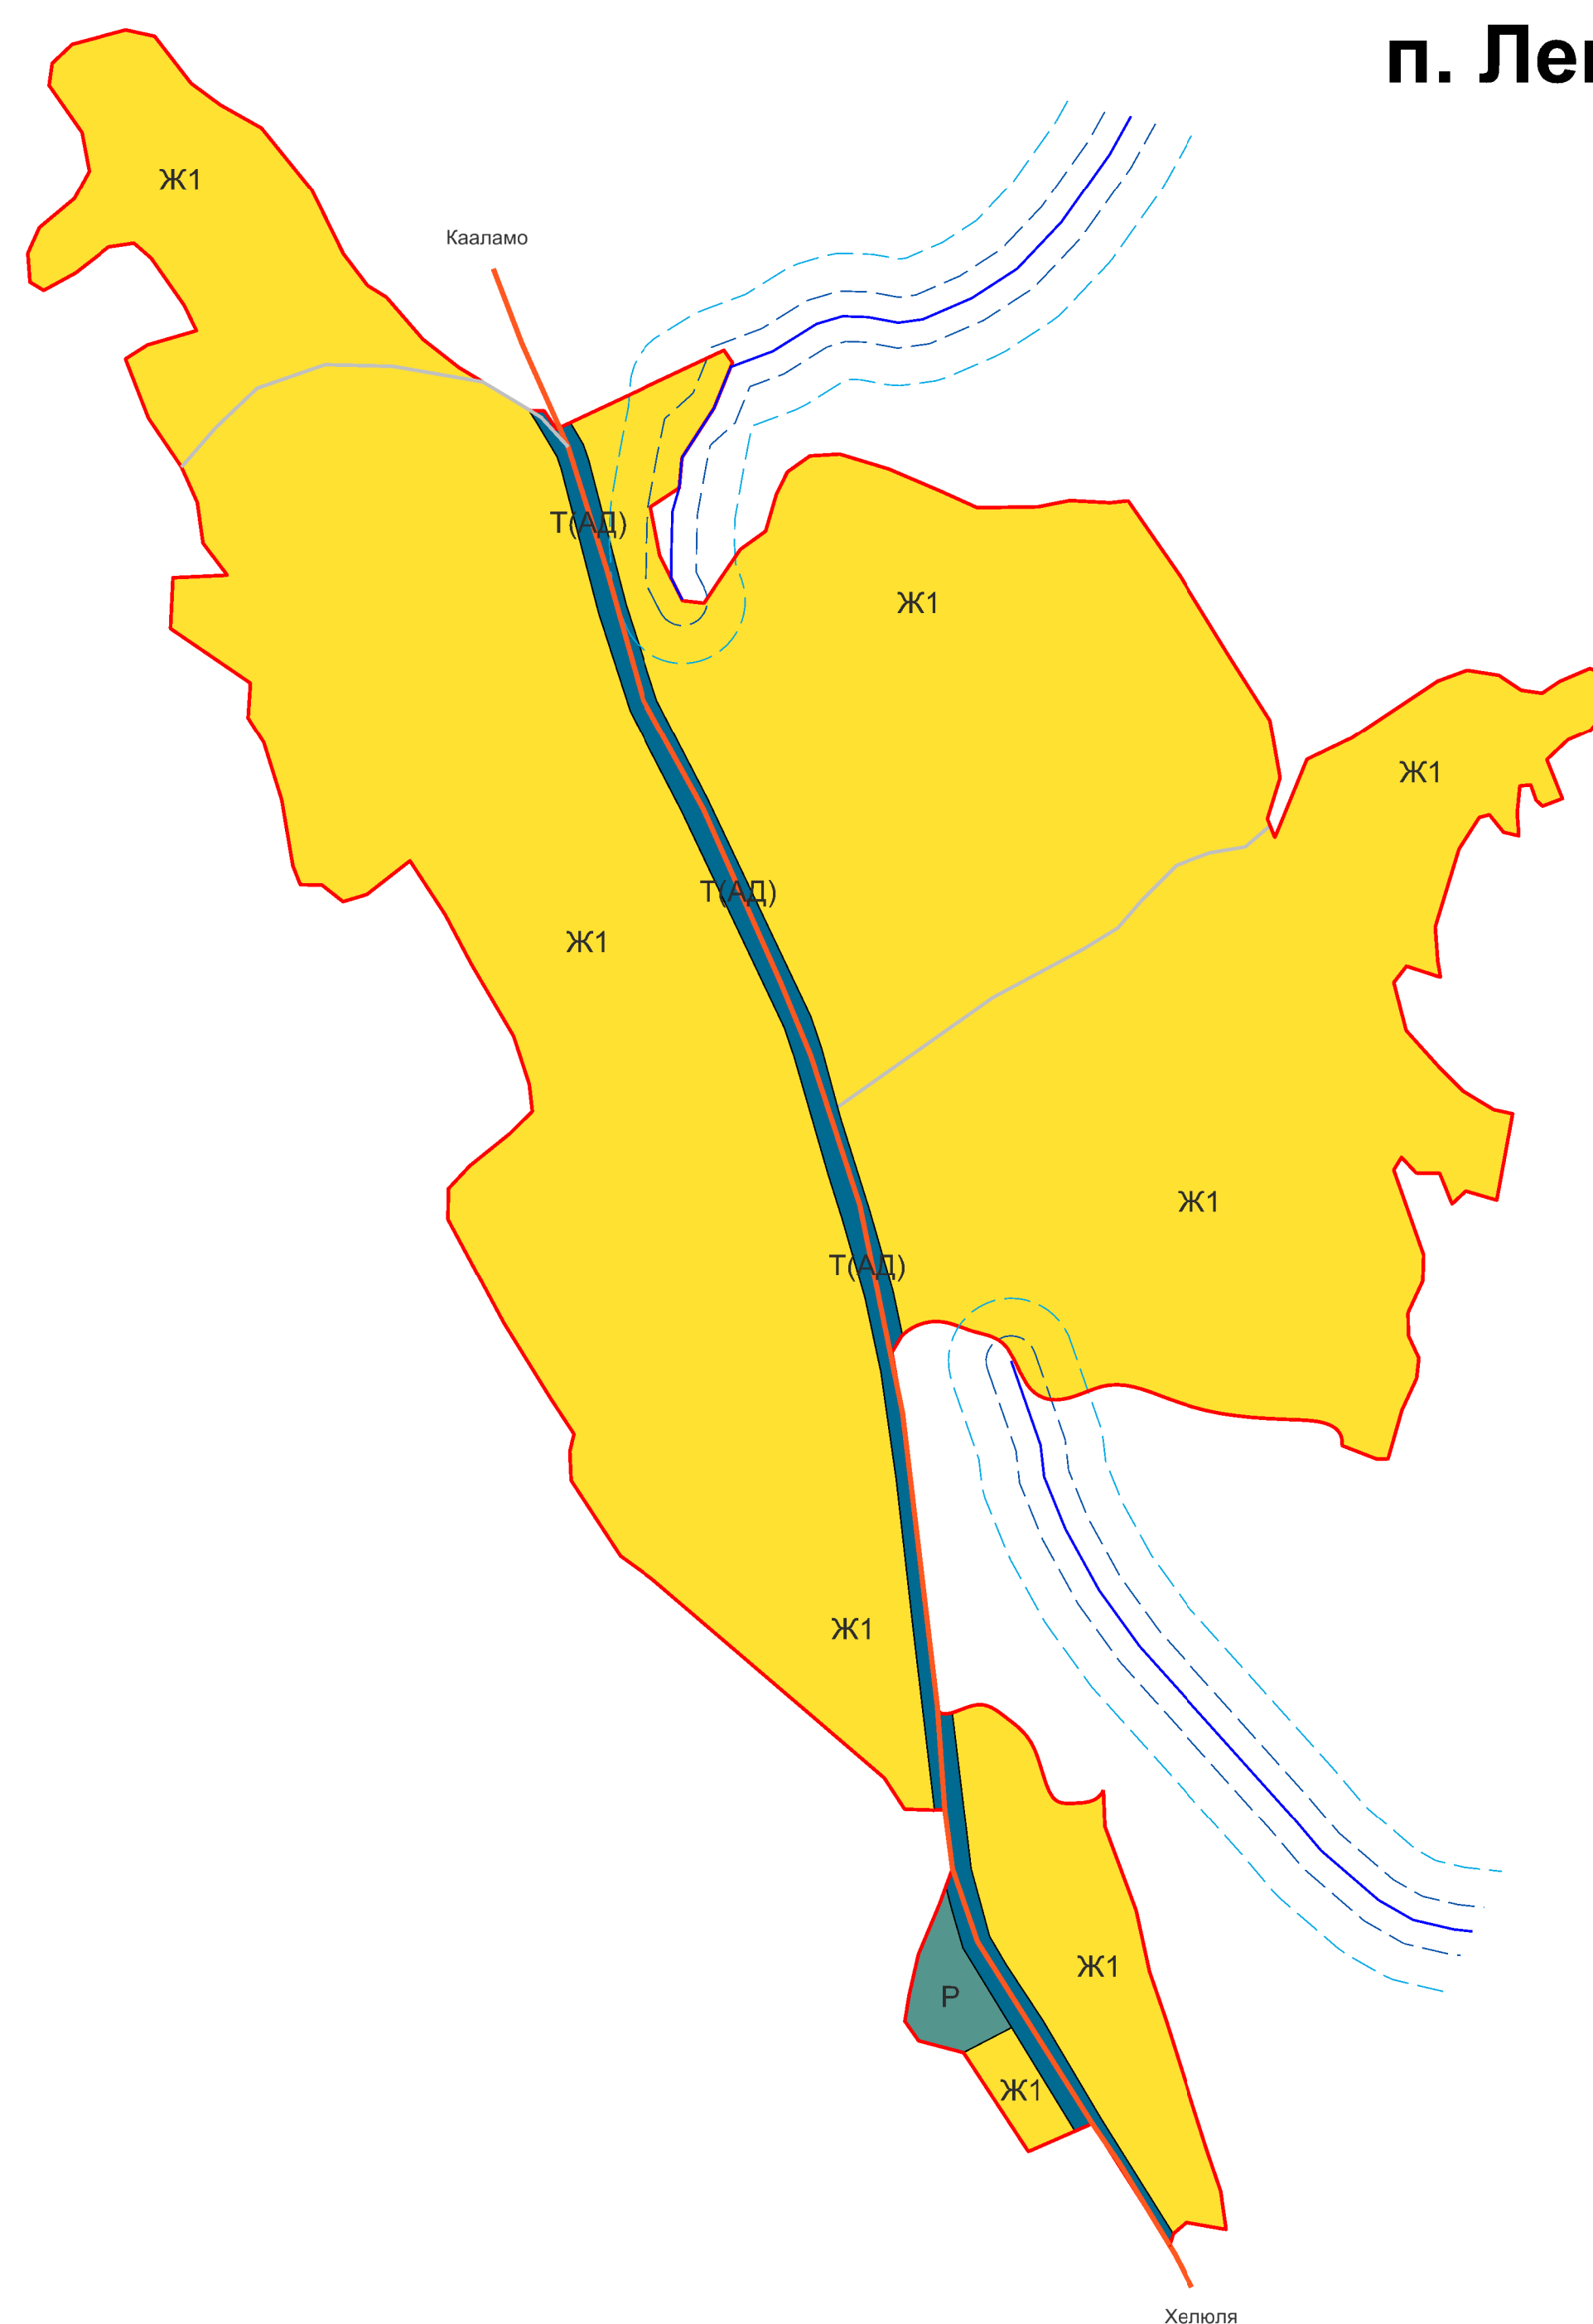

## Кааламского сельского поселения

Карта градостроительного зонирования  
территории п. Леппяселькя М 1:5000

#### п. Леппяселькя

##### Территориальные границы

- граница населенного пункта

##### Иные объекты и территории

- поверхностные водные объекты