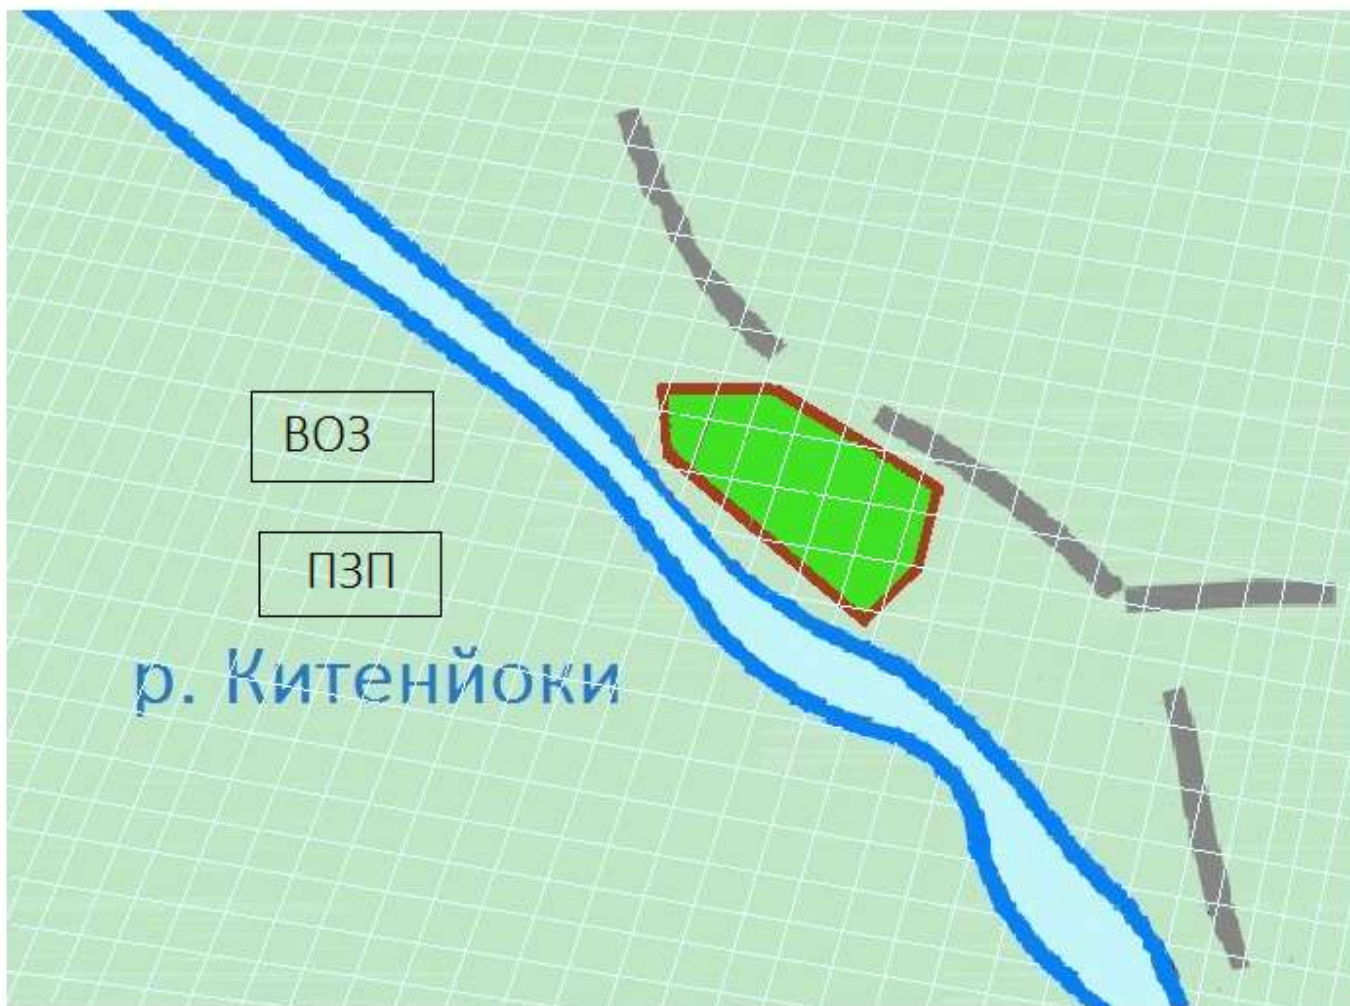

# Внесение изменений в правила землепользования и застройки Хаапалампинского сельского поселения

Карта зон с особыми условиями использования территории на часть территории Хаапалампинского сельского поселения за границами населенных пунктов  
(в границах земельного участка с кадастровым номером 10:07:0042805:488)

## Условные обозначения

### Автомобильные дороги

### Границы зон с особыми условиями использования территории