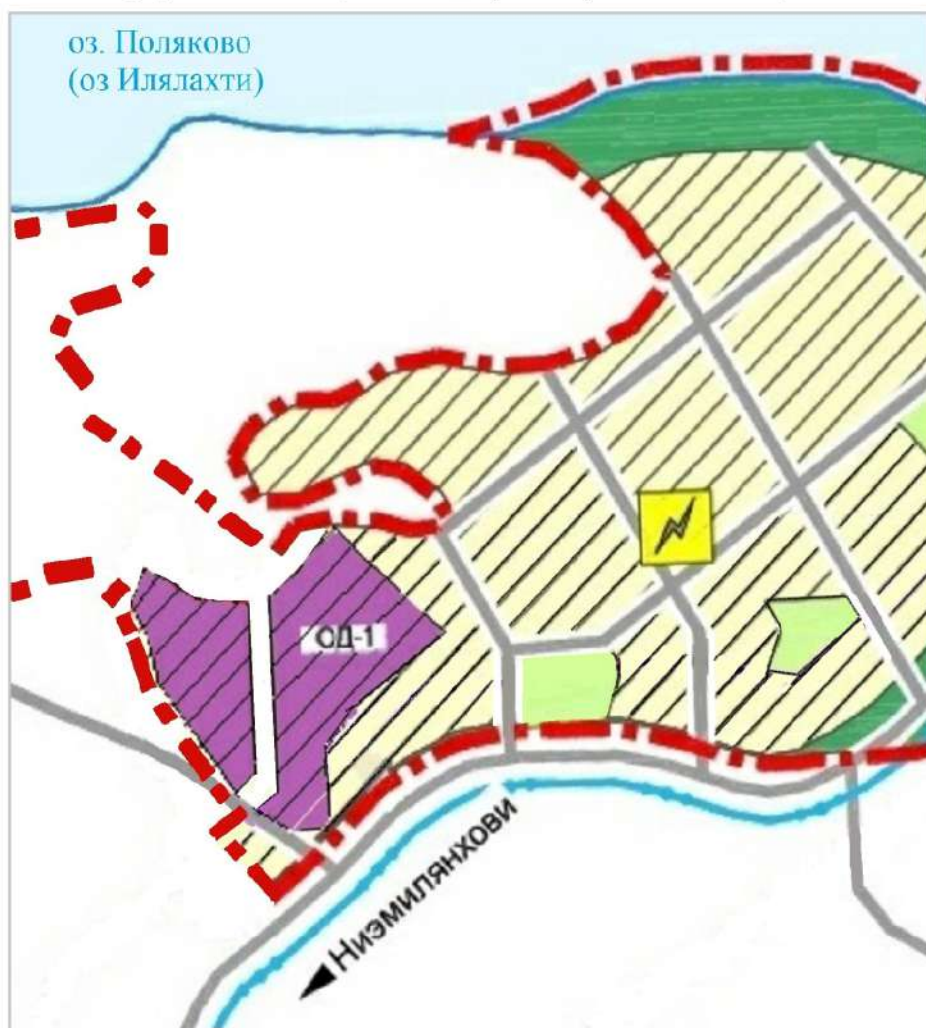

Внесение изменений в правила землепользования и застройки Хаапалампинского сельского поселения

Карта градостроительного зонирования территории для части территории в границах н.п. Мейери (для образуемого земельного участка в кадастровом квартале 10:07:0062202)

Условные обозначения

Границы

 населенных пунктов

Гидрография

 озеро, водохранилище

Территориальные зоны

 ОД-1 зона делового, общественного и коммерческого назначения (1 очередь)

Объекты транспортной инфраструктуры

Условные обозначения зон с особыми условиями использования территории

-  -прибрежная защитная полоса
-  - водоохранная зона
-  -придорожная полоса

Границы

-  - населенных пунктов

Объекты транспортной инфраструктуры