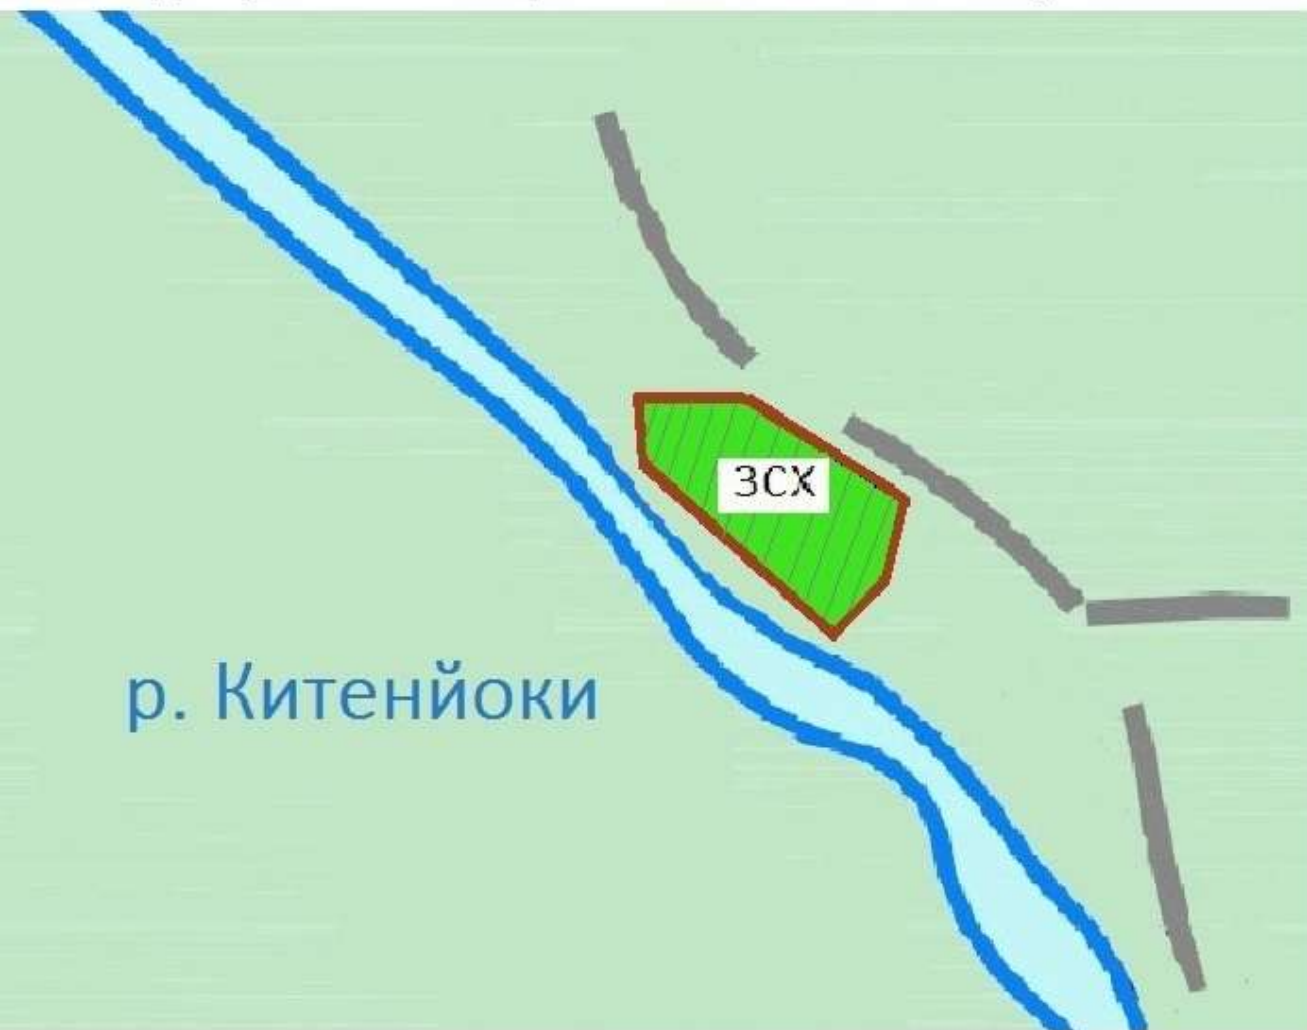

Внесение изменений в правила землепользования и застройки Хаапалампинского сельского поселения

Карта градостроительного зонирования на часть территории Хаапалампинского сельского поселения за границами населенных пунктов (в границах земельного участка с кадастровым номером 10:07:0042805:488)

Условные обозначения

Территориальные зоны

Зона земель
сельскохозяйственного
назначения

Гидрография

- Река

Территории, на которые градостроительные регламенты не распространяются или не устанавливаются

Территория земель
лесного фонда