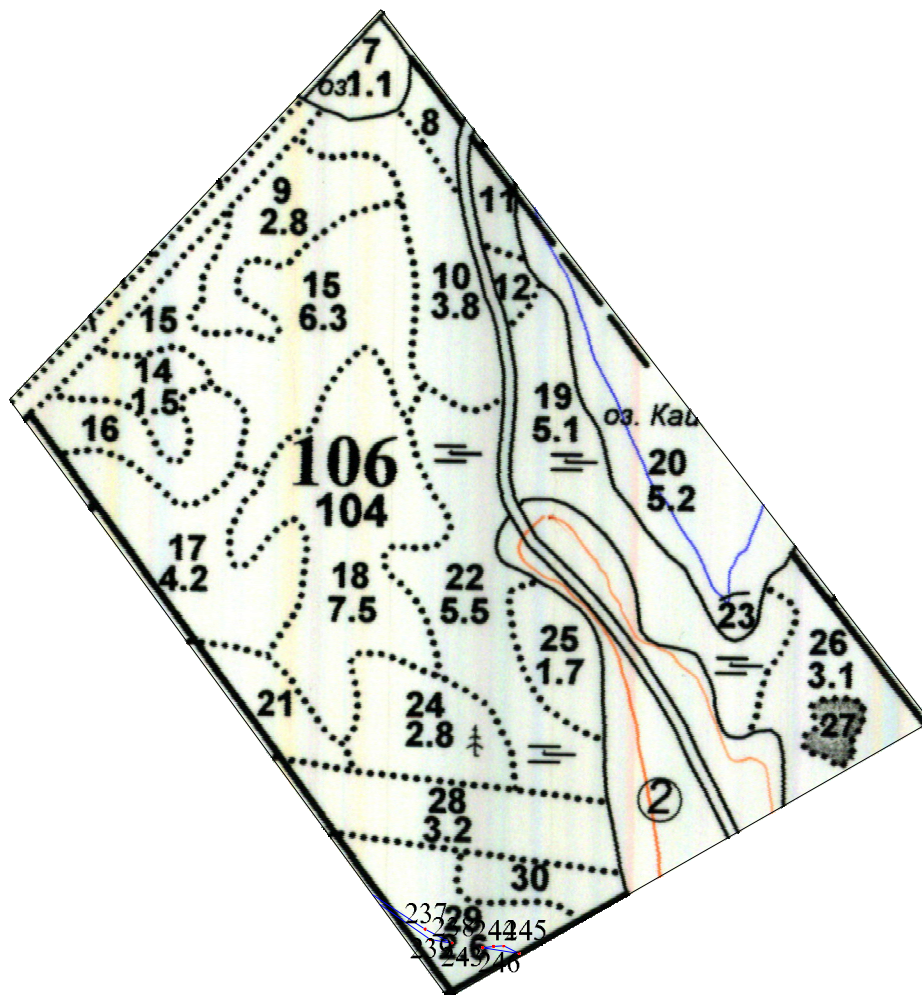

Масштаб 1:10000

СХЕМА РАСПОЛОЖЕНИЯ ПРОЕКТИРУЕМОГО ЗЕМЕЛЬНОГО (ЛЕСНОГО) УЧАСТКА

Субъект Российской Федерации	Республика Карелия
Муниципальное образование	Питкярантское
Категория земель	Земли лесного фонда
Лесничество (лесопарк)	Питкярантское
Участковое лесничество	Ляскельское, Ляскельское (по л-ву)
Вид использования лесов	Строительство, реконструкция, эксплуатация линейных объектов
Цель предоставления части лесного участка	Для размещения газопровода магистрального
Особые отметки:	-

Масштаб 1:10000

СХЕМА РАСПОЛОЖЕНИЯ ПРОЕКТИРУЕМОГО ЗЕМЕЛЬНОГО (ЛЕСНОГО) УЧАСТКА

Субъект Российской Федерации
 Муниципальное образование
 Категория земель
 Лесничество (лесопарк)
 Участковое лесничество
 Вид использования лесов
 Цель предоставления части
 лесного участка
 Особые отметки:

Масштаб 1:10000