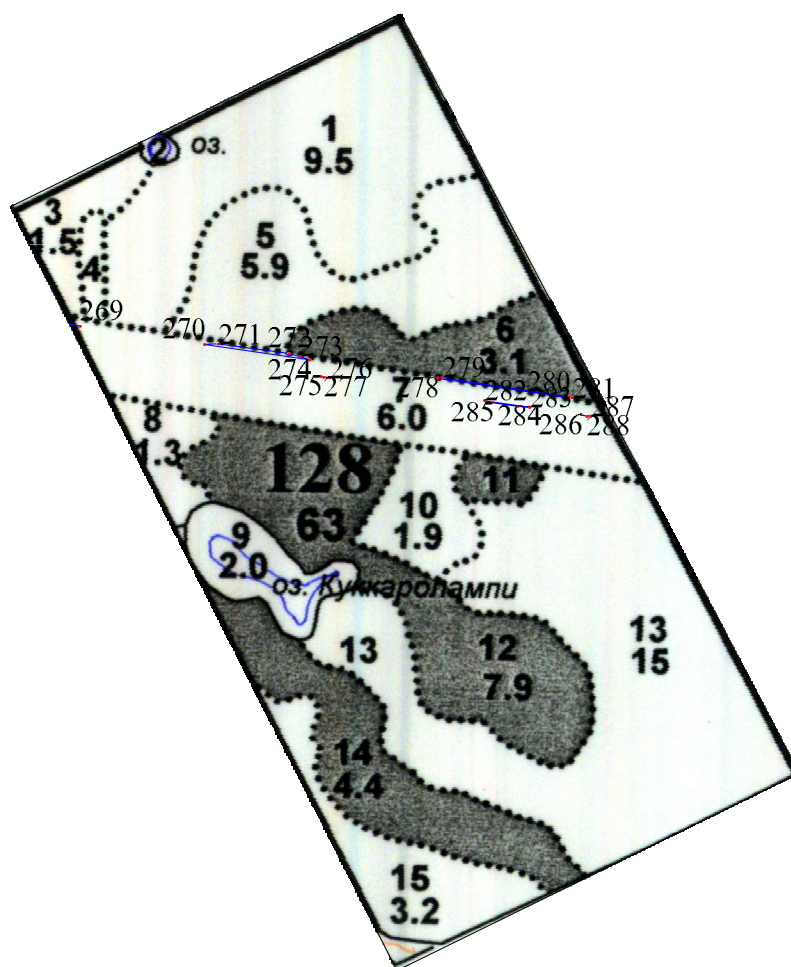

Масштаб 1:10000

СХЕМА РАСПОЛОЖЕНИЯ ПРОЕКТИРУЕМОГО ЗЕМЕЛЬНОГО (ЛЕСНОГО) УЧАСТКА

Субъект Российской Федерации
 Муниципальное образование
 Категория земель
 Лесничество (лесопарк)
 Участковое лесничество
 Вид использования лесов
 Цель предоставления части
 лесного участка
 Особые отметки:

Масштаб 1:10000